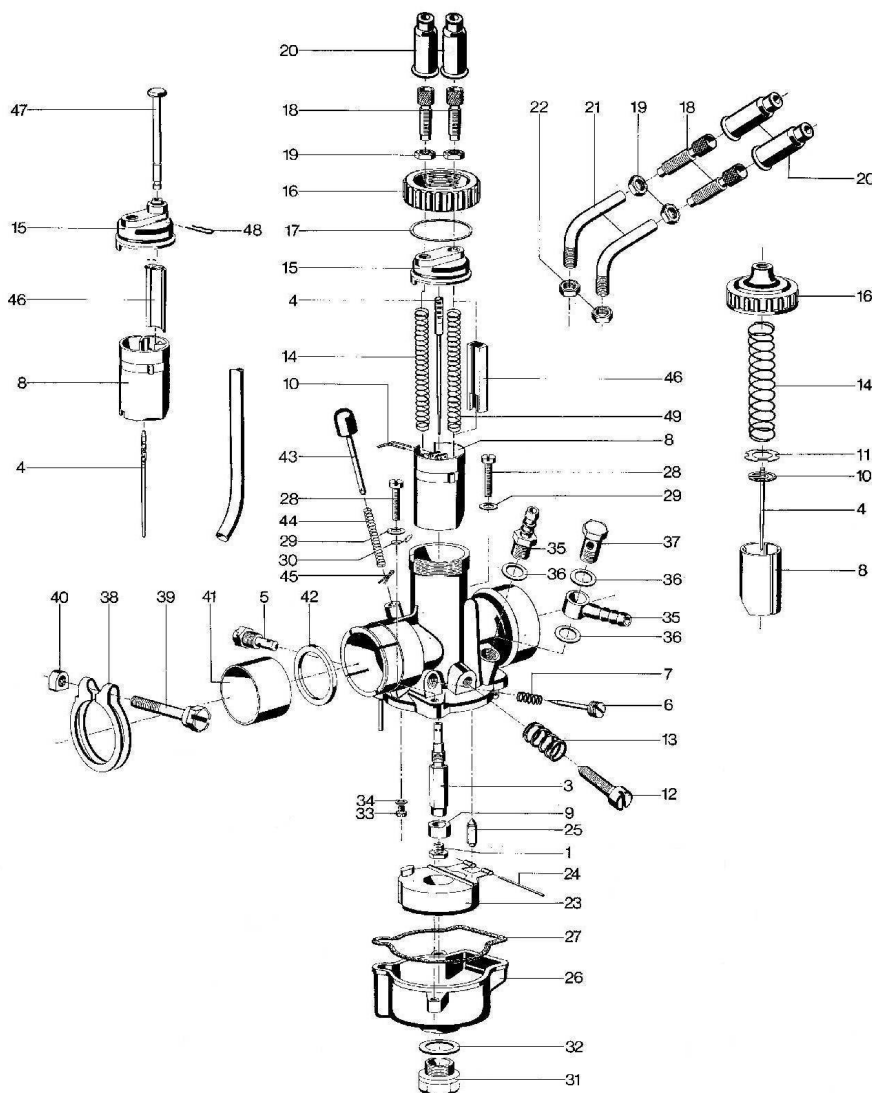

## **Vergaser-Verkaufsunterlage**

**Vergaser-Typ** : Zentralschwimmer-Vergaser

**Motor** : 150 ccm 2-Takt, 1 Zylinder, Motorklemmanschluss Ø 23 mm, Filteranschluss Ø 40 mm

### **Vergaser Einstelldaten**

**Mischkammereinsatz** :

**Hauptdüse:** Gr. 100

**Nadeldüse** : Gr. 1408

**Leerlaufdüse** : 30

**Startdüse** : keine

**Nadelstellung** : 2 (2. Düsennadelkerbe von oben)

**Luftregulierschraube offen** : 2 ½ x offen

Abgebildet ist die allgemeine Explosionszeichnung des Vergasers mit allen Teilen.

Geben Sie uns bitte die Positionsnummern der Artikel an, die Sie benötigen,

also z.B: Pos.-Nr. 8 - Gasschieber