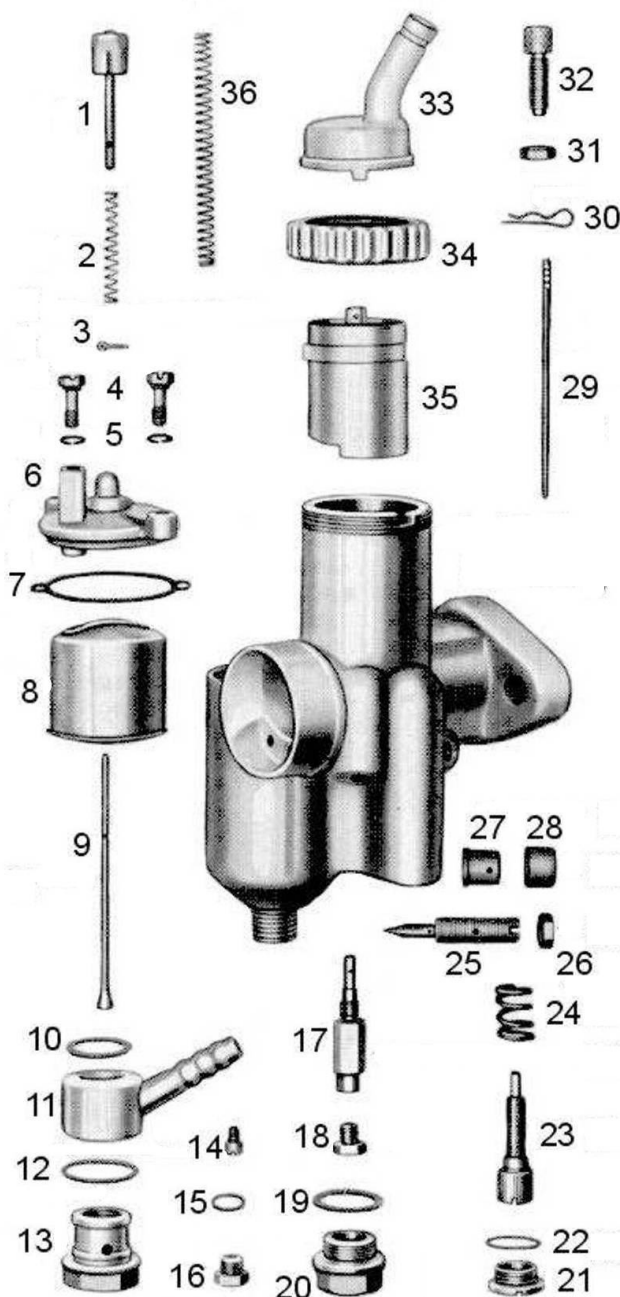

Vergaser-Typ : Flanschvergaser
 Motor : 250 ccm 4-Takt, 1-Zylinder, Filteranschluss Ø 35 mm

Vergaser Einstelldaten

Mischkammerereinsatz :

Hauptdüse: Gr. 145

Nadeldüse : Gr. 1208

Leerlaufdüse : Gr. 35

Startdüse : keine

Nadelstellung : 2 (2. Düsennadelkerbe von oben)

Luftregulierschraube offen : 1 ½ x

Pos.	Bezeichnung	Artikelnr.	Anz.	Preis
1	Tupfer *1	12927	1x	a.Anfrage
1.1	Tupfer *2	12928	1x	12,00 €
2	Tupferfeder	16200	1x	2,80 €
3	Tupfersplint	12940	1x	2,00 €
4	Befestigungsschraube	15687	2x	2,00 €
5	Federring	16390	2x	1,50 €
6	Schwimmerka.-deckel *3	11100	1x	a.Anfrage
7	Dichtung	16478	1x	3,50 €
8	Schwimmer (11 g)	15610	1x	39,00 €
9	Schwimmernadel	12869	1x	14,00 €
10	Dichtung	16434	1x	1,50 €
11	Schlauchschwenkanschl.*4	10237	1x	a.Anfrage
11.1	Schlauchschwenkanschl.*5	11162	1x	a.Anfrage
12	Dichtung	16440	1x	1,50 €
13	Siebschraube	13065	1x	14,50 €
14	Leerlaufdüse Gr. 35	16733	1x	6,95 €
15	Dichtung	16414	1x	1,50 €
16	Schraube	15728	1x	7,50 €
17	Nadeldüse Gr. 1208	16875	1x	22,00 €
18	Hauptdüse Gr. 145	11635	1x	7,00 €
19	Dichtung	16437	1x	1,50 €
20	Abschlusschraube	15842	1x	12,00 €
21	Abdeckschraube	15836	1x	11,00 €
22	Dichtung	16430	1x	1,50 €
23	Stellschraube	13009	1x	8,50 €
24	Feder für Stellschraube	16261	1x	7,50 €
25	Luftregulierschraube	13128	1x	14,50 €
26	Mutter	15746	1x	2,00 €
27	Hülse	13102	1x	7,50 €
28	Kappe	13615	1x	6,00 €
29	Düsennadel	12725	1x	19,50 €
30	Düsennadel-Klemmbügel	16363	1x	6,50 €
31	Mutter	15742	1x	2,00 €
32	Bowdenzugstellschraube	12982	1x	3,50 €
33	Deckelplatte	789	1x	a.Anfrage
34	Deckelverschraubung *6	6276	1x	a.Anfrage
34.1	Deckelverschraubung *7	10463	1x	20,00 €
35	Gasschieber	10574	1x	a.Anfrage
36	Feder für Gasschieber	16230	1x	2,50 €
--	Vergasergehäuse		1x	a.Anfrage
--	Vergaser komplett		1x	a.Anfrage