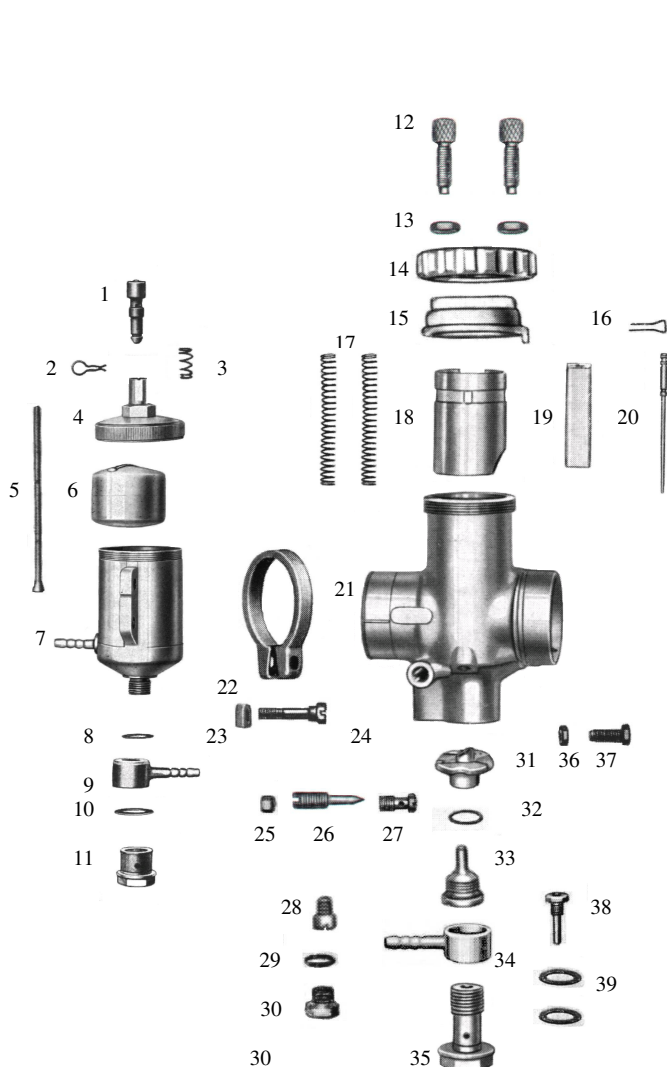

Vergaser-Typ : Steckvergaser – Schwimmergehäuse lose

Motor : 250 ccm 4-Takt, Motoranschluss Ø 32 mm, Filteranschluss Ø 40 mm

Vergaser Einstelldaten

Mischkammereinsatz : Gr. 5

Hauptdüse: Gr. 105

Nadeldüse : Gr. 2,68

Leerlaufdüse : Gr. 45

Startdüse : keine

Nadelstellung : 2 (2. Düsennadelkerbe von oben)

Luftregulierschraube offen : 1 ½ x

Pos	Bezeichnung	Artikelnr.	Anz.	Preis
1	Tupfer *1	3542	1x	25,00 €
2	Klemmfeder	16361	1x	3,50 €
3	Tupferfeder	16244	1x	3,50 €
4	Schwimmerkammerdeckel *3	1651	1x	a.Anfrage
5	Schwimbernadel	8522	1x	16,00 €
6	Schwimmer groß (14 g)	11177	1x	42,00 €
7	Schwimmergehäuse	1464	1x	a.Anfrage
8	Dichtung	16434	1x	1,50 €
9	Schlauchschwenkanschluss	11161	1x	18,00 €
10	Dichtung	16440	1x	1,50 €
11	Siebschraube	13130	1x	a.Anfrage
11.1	Siebschraube ohne Sieb	13065	1x	14,50 €
12	Bowdenzugstellschraube	12982	2x	3,50 €
13	Mutter für Pos. 12	15742	2x	2,00 €
14	Deckelverschraubung *3	6277	1x	a.Anfrage
14.1	Deckelverschraubung *4	10465	1x	25,00 €
15	Deckelplatte	10373	1x	29,00 €
16	Düsennadel-Klemmbügel	16364	1x	4,50 €
17	Feder für Gasschieber	16254	1x	3,50 €
18	Gasschieber	10592	1x	60,00 €
19	Luftschieber *6	6524	1x	a.Anfrage
19.1	Luftschieber *7	1174	1x	25,00 €
20	Düsennadel	15758	1x	13,00 €
21	Vergasergehäuse		1x	a.Anfrage
22	Klemmring	16173	1x	a.Anfrage
23	Mutter für Pos. 24	15745	1x	3,00 €
24	Klemmschraube	15720	1x	7,00 €
25	Mutter für Pos. 25	15746	1x	2,00 €
26	Luftregulierschraube	15783	1x	8,50 €
27	Luftdüse	17158	1x	16,00 €
28	Leerlaufdüse Gr. 45	16743	1x	6,95 €
29	Dichtung für Pos. 33	16414	1x	1,50 €
30	Abschlusschraube	15728	1x	7,50 €
31	Mischkammereinsatz Gr. 5	10715	1x	a.Anfrage
32	Dichtung für Nadeldüse	16424	1x	1,50 €
33	Nadeldüse Gr. 2,68	12239	1x	18,00 €
34	Schlauchschwenkanschluss	20703	1x	a.Anfrage
35	Düsenstock	13075	1x	a.Anfrage
36	Mutter für Pos. 30	15742	1x	2,00 €
37	Gasschieberanschlagschraube	15715	1x	8,50 €
38	Hauptdüse Gr. 110	11797	1x	10,50 €
39	Dichtung für Pos. 35	16442	2x	1,50 €
--	Vergaser komplett			a.Anfrage