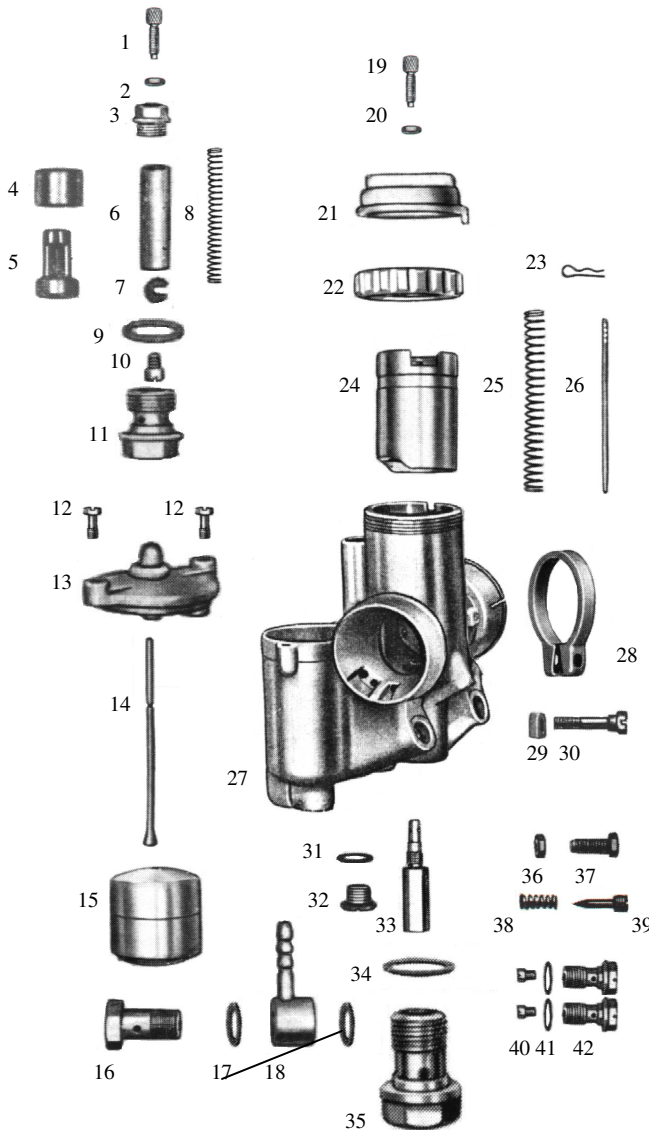

Zündapp Bella 154 – 1/20/38

Vergaser-Verkaufsunterlage

Vergaser-Typ : Steckvergaser – Schwimmergehäuse links
 Motor : 150 ccm 2-Takt, 1 Zylinder, Motoranschluss Ø 32 mm, Filteranschluss Ø 40 mm

Vergaser Einstelldaten

Pos.	Bezeichnung	Artikelnr.	Anz.	Preis
1	Bowdenzugstellschraube	12982	1x	3,50 €
2	Mutter für Pos. 1	15742	1x	2,00 €
3	Verschlussschraube	8671	1x	9,50 €
4	Hülse *1	13114	1x	5,00 €
5	Startkolben *2	10686	1x	11,00 €
4+5	Startkolben komplett	6506	1x	14,50 €
6	Startkolben *3			
7	Sicherungsscheibe *3			
8	Druckfeder	16249	1x	2,50 €
9	Dichtung für Pos. 9	16432	1x	2,50 €
10	Startdüse Gr. 80	16778	1x	6,95 €
11	Abschlusschraube	13061	1x	11,00 €
12	Befestigungsschraube	15681	2x	2,00 €
13	Schwimmerkammerdeckel	11099	1x	a.Anfrage
14	Schwimmernadel	12869	1x	14,00 €
15	Schwimmer (7 g)	15608	1x	39,00 €
16	Hohlschraube	14633	1x	19,50 €
17	Dichtung	16431	2x	1,50 €
18	Schlauchschwenkanschluss	11157	1x	18,00 €
19	Bowdenzugstellschraube	12982	1x	3,50 €
20	Mutter für Pos. 16	15742	1x	2,00 €
21	Deckelplatte	10367	1x	24,00 €
22	Deckelverschraubung *4	6277	1x	a.Anfrage
22.1	Deckelverschraubung *5	10465	1x	25,00 €
23	Düsennadel-Klemmbügel	16363	1x	6,50 €
24	Gasschieber (13)	10583	1x	65,00 €
25	Feder für Gasschieber	16254	1x	3,50 €
26	Düsennadel	8375	1x	18,50 €
27	Vergasergehäuse			a.Anfrage
28	Klemmring	16173	1x	39,50 €
29	Mutter für Klemmschraube	15745	1x	3,00 €
30	Klemmschraube	15720	1x	7,00 €
31	Dichtung für Pos. 32	16426	1x	2,00 €
32	Verschlussschraube	15819	1x	8,00 €
33	Nadeldüse Gr. 1508	12557	1x	24,00 €
34	Dichtung für Pos. 35	16437	1x	1,50 €
35	Abschlusschraube	13069	1x	11,00 €
36	Mutter für Pos. 37	15742	1x	2,00 €
37	Gasschieberanschl.schraube	15715	1x	8,50 €
38	Feder für Pos. 39	16212	1x	4,50 €
39	Luftregulierschraube	12956	1x	8,00 €
40	Leerlaufdüse Gr. 45	16743	1x	6,95 €
41	Hauptdüse Gr. 105	16702	1x	6,95 €
42	Dichtung für Pos. 42	16425	2x	1,50 €
42	Düsenhalter	13032	2x	11,50 €
--	Vergaser komplett		1x	a.Anfrage