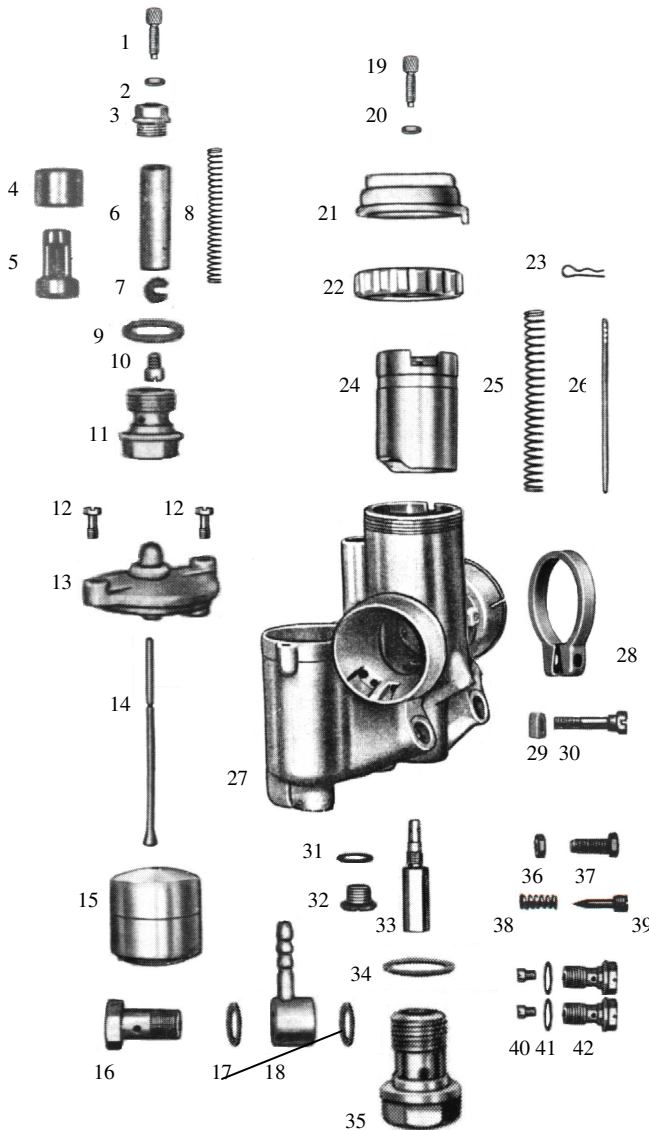

Zündapp Bella 201 – 1/22/89

Vergaser-Verkaufsunterlage

Vergaser-Typ : Steckvergaser – Schwimmergehäuse links (fest)
Motor : 200 ccm 2-Takt, 1 Zylinder, Motoranschluss Ø 31 mm, Filteranschluss Ø 40 mm

Vergaser Einstelldaten

Mischkammereinsatz : **Hauptdüse: Gr. 105** **Nadeldüse** : Gr. 1508
Leerlaufdüse : Gr. 45 **Startdüse** : 85
Nadelstellung : 3 (3. Düsennadelkerbe von oben) **Luftregulierschraube offen** : 1 ½ x

Pos.	Bezeichnung	Artikelnr.	Anz.	Preis
1	Bowdenzugstellschraube	12982	1x	3,50 €
2	Mutter für Pos. 1	15742	1x	2,00 €
3	Verschlussschraube	8671	1x	9,50 €
4	Hülse *1	13114	1x	5,00 €
5	Startkolben *2	10686	1x	11,00 €
4+5	Startkolben komplett	6506	1x	14,50 €
6	Startkolben *3			
7	Sicherungsscheibe *3			
8	Druckfeder	16249	1x	2,50 €
9	Dichtung für Pos. 9	16432	1x	2,50 €
10	Startdüse Gr. 85	16781	1x	6,95 €
11	Abschlusschraube	13061	1x	11,00 €
12	Befestigungsschraube	15681	2x	2,00 €
13	Schwimmerkammerdeckel	11099	1x	a.Anfrage
14	Schwimmernadel	12869	1x	14,00 €
15	Schwimmer (7 g)	15608	1x	39,00 €
16	Hohlschraube	14633	1x	19,50 €
17	Dichtung	16431	2x	1,50 €
18	Schlauchschwenkanschluss	11157	1x	18,00 €
19	Bowdenzugstellschraube	12982	1x	3,50 €
20	Mutter für Pos. 16	15742	1x	2,00 €
21	Deckelplatte	10367	1x	24,00 €
22	Deckelverschraubung *4	6277	1x	a.Anfrage
22.1	Deckelverschraubung *5	10465	1x	25,00 €
23	Düsennadel-Klemmbügel	16363	1x	6,50 €
24	Gasschieber (33)	10586	1x	80,00 €
25	Feder für Gasschieber	16254	1x	3,50 €
26	Düsennadel	8375	1x	18,50 €
27	Vergasergehäuse			a.Anfrage
28	Klemmring	16173	1x	a.Anfrage
29	Mutter für Klemmschraube	15745	1x	3,00 €
30	Klemmschraube	15720	1x	7,00 €
31	Dichtung für Pos. 32	16426	1x	2,00 €
32	Verschlussschraube	15819	1x	8,00 €
33	Nadeldüse Gr. 1508	12557	1x	24,00 €
34	Dichtung für Pos. 35	16437	1x	1,50 €
35	Abschlusschraube	13069	1x	11,00 €
36	Mutter für Pos. 37	15742	1x	2,00 €
37	Gasschieberanschlagschraube	15715	1x	8,50 €
38	Feder für Pos. 39	16212	1x	4,50 €
39	Luftregulierschraube	12956	1x	8,00 €
40	Leerlaufdüse Gr. 45	16743	1x	6,95 €
41	Hauptdüse Gr. 105	16702	1x	6,95 €
42	Dichtung für Pos. 42	16425	2x	1,50 €
42	Düsenhalter	13032	2x	11,50 €
--	Vergaser komplett		1x	a.Anfrage

*1 – Ersatzausführung für Sicherungsscheibe
*2 – Ersatz für Startkolben
*3 – Startkolben + Sicherungsscheibe nicht mehr lieferbar (nur informativ als Abbildung)

*4 – Original – flach *5 – Ersatz – höher
Alle Preise pro Stück in € einschl. Steuer (19%)

Die aufgeführten Artikel finden Sie in unserem Shop!
(Preisänderungen und Irrtum vorbehalten – Stand Dezember 2013)
© Faak – Tillmanns UG (haftungsbeschränkt), Siegen