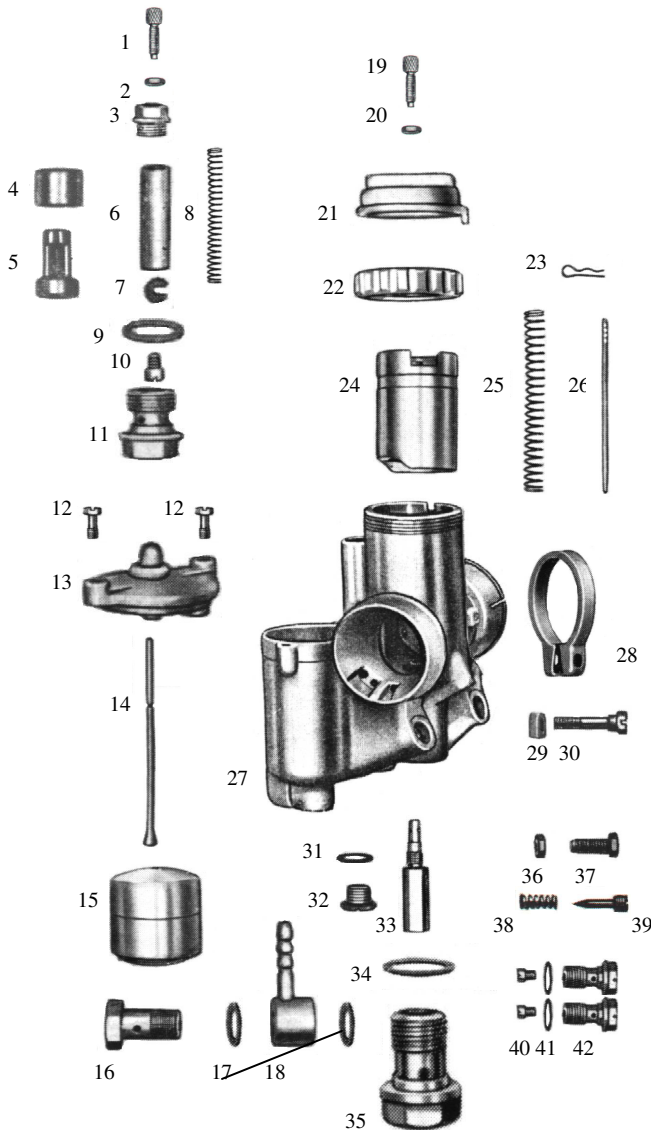

Vergaser-Typ : Steckvergaser – Schwimmergehäuse links (fest)
 Motor : 200 ccm 2-Takt, 1 Zylinder, Motoranschluss Ø 32 mm, Filteranschluss Ø 40 mm

Vergaser Einstelldaten

Mischkammereinsatz : **Hauptdüse: Gr. 100** **Nadeldüse** : Gr. 1508
 Leerlaufdüse : Gr. 45 **Startdüse** : 85
 Nadelstellung : 3 (3. Düsennadelkerbe von oben) **Luftregulierschraube offen** : 1 ½ x