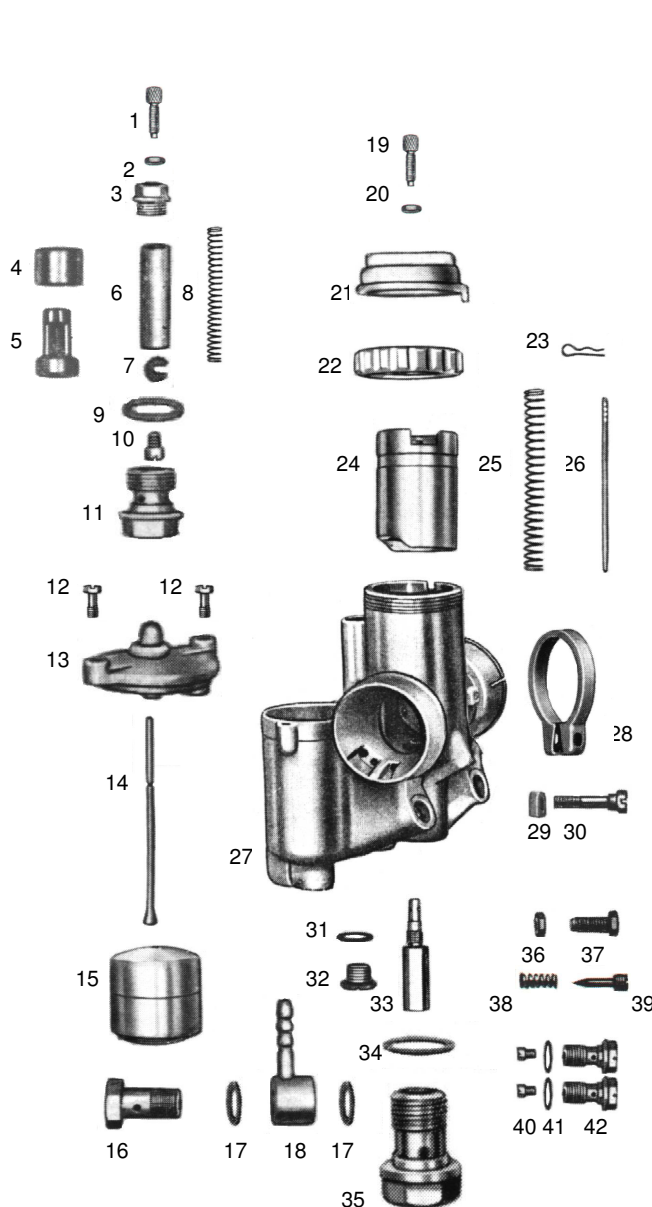

Zündapp Bella R 151 – 1/20/15

Vergaser-Verkaufsunterlage

Vergaser-Typ : Steckvergaser – Schwimmergehäuse links
Motor : 150 ccm 2-Takt, 1 Zylinder, Motoranschluss Ø 32 mm, Filteranschluss Ø 40 mm

Vergaser Einstelldaten

Mischkammereinsatz : Hauptdüse: Gr. 110 Nadeldüse : Gr. 1508
Leerlaufdüse : Gr. 45 Startdüse : 70
Nadelstellung : 2 (2. Düsennadelkerbe von oben) Luftregulierschraube offen : 1 ½ x

Pos.	Bezeichnung	Artikelnr.	Anz.	Preis
1	Bowdenzugstellschraube	12982	1x	3,50 €
2	Mutter für Pos. 1	15742	1x	2,00 €
3	Verschlussschraube	8671	1x	9,50 €
4	Hülse *1	13114	1x	5,00 €
5	Startkolben *2	10686	1x	11,00 €
6	Startkolben *3			
7	Sicherungsscheibe *3			
8	Druckfeder	16249	1x	2,50 €
9	Dichtung für Pos. 9	16432	1x	2,50 €
10	Startdüse Gr. 70	16768	1x	6,95 €
11	Abschlusschraube	13061	1x	11,00 €
12	Befestigungsschraube	15681	2x	2,00 €
13	Schwimmerkammerdeckel	18309	1x	a.Anfrage
14	Schwimrnadel	12869	1x	14,00 €
15	Schwimmer (7 g)	15608	1x	39,00 €
16	Hohlschraube	14633	1x	19,50 €
17	Dichtung	16431	2x	1,50 €
18	Schlauchschwenkanschluss	11157	1x	18,00 €
19	Bowdenzugstellschraube	12982	1x	3,50 €
20	Mutter für Pos. 16	15742	1x	2,00 €
21	Deckelplatte	10367	1x	24,00 €
22	Deckelverschraubung *4	6277	1x	a.Anfrage
22.1	Deckelverschraubung *5	10465	1x	25,00 €
23	Düsennadel-Klemmbügel	16363	1x	6,50 €
24	Gasschieber (33)	10586	1x	80,00 €
25	Feder für Gasschieber	16254	1x	3,50 €
26	Düsennadel	8375	1x	18,50 €
27	Vergasergehäuse			a.Anfrage
28	Klemmring	16173	1x	a.Anfrage
29	Mutter für Klemmschraube	15745	1x	3,00 €
30	Klemmschraube	15720	1x	7,00 €
31	Dichtung für Pos. 32	16426	1x	2,00 €
32	Verschlussschraube	15819	1x	8,00 €
33	Nadeldüse Gr. 1508	12557	1x	24,00 €
34	Dichtung für Pos. 35	16437	1x	1,50 €
35	Abschlusschraube	13069	1x	11,00 €
36	Mutter für Pos. 37	15742	1x	2,00 €
37	Gasschieberanschlagschraube	15715	1x	8,50 €
38	Feder für Pos. 39	16212	1x	4,50 €
39	Luftregulierschraube	12956	1x	8,00 €
40	Leerlaufdüse Gr. 45	16743	1x	6,95 €
41	Hauptdüse Gr. 110	16704	1x	6,95 €
41	Dichtung für Pos. 42	16425	2x	1,50 €
42	Düsenhalter	13032	2x	11,50 €
--	Vergaser komplett		1x	a.Anfrage

*1 – Ersatzausführung für Sicherungsscheibe
*2 – Ersatz für Startkolben
*3 – Startkolben + Sicherungsscheibe nicht mehr lieferbar (nur Info)
*4 – Original – flach *5 – Ersatz – höher

Alle Preise pro Stück in € einschl. Steuer (19%)
Die aufgeführten Artikel finden Sie in unserem Shop!
(Preisänderungen und Irrtum vorbehalten – Stand Dezember 2013)
© Faak – Tillmanns UG (haftungsbeschränkt), Siegen